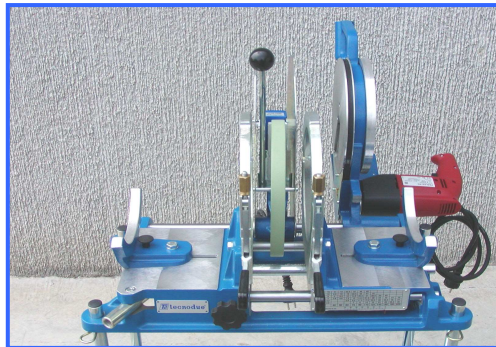

EURO 200

MAQUINA MODELO EURO 200 HD

Gama: 40 - 200 mm

SDR 41 - SDR 26 Todas las medidas

SDR 17,6 Desde 40mm hasta 160mm

SDR 11 Desde 40mm hasta 125mm

Máquina portátil para soldadura manual a tope de tubo y accesorios de PP y PE.

Se suministra completa con: fresadora eléctrica (220V 50Hz 600W), espejo calentador revestido de PTFE (220V 50 Hz 1300W), con abrazadera principal de 160 mm.

y abrazadera principal de 200mm.

Insertos reductores de 40, 50, 63, 75, 90, 110, 125, 140 mm.

Peso bruto de la máquina 65 Kg. 220 Vol. 50 HZ.

aristegui maquinaria